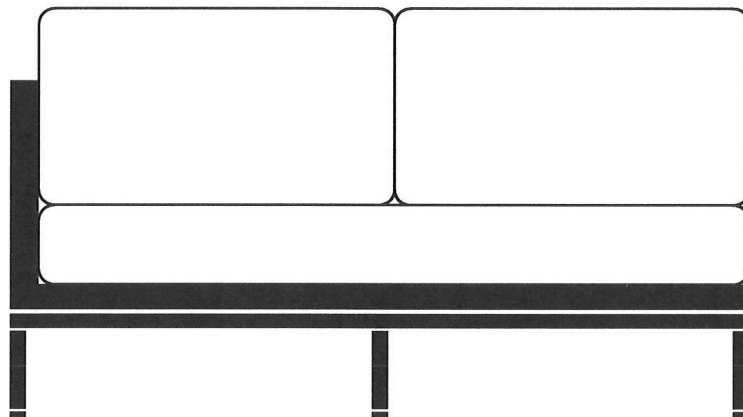

# 010 AL SOFA 3P

サイズ	色	設定価格	納期	仕様
W : 1800 D : 600 H : 650 SH : 400	ブラック	¥244,200	受注後2. 5か月	台座: ラワン積層合板CF 脚 : スチール(□25mm) 塗装 : メラミン焼付塗装 ファブリック
W : 2000 D : 700 H : 650 SH : 400	ブラック	¥255,750	受注後2. 5か月	

# 011 AL SOFA 2P

サイズ	色	設定価格	納期	仕様
W : 1200 D : 600 H : 650 SH : 400	ブラック	¥232,650	受注後2.5か月	台座: ラワン積層合板CF 脚: スチール(□25mm) 塗装: メラミン焼付塗装 ファブリック
W : 1300 D : 700 H : 650 SH : 400	ブラック	¥242,550	受注後2.5か月	

# 012 AL SOFA 1P

サイズ	色	設定価格	納期	仕様
W : 600 D : 600 H : 650 SH : 400	ブラック	¥122,100	受注後2. 5カ月	台座: ラワン積層合板CF 脚: スチール(□25mm) 塗装: メラミン焼付塗装 ファブリック
W : 700 D : 700 H : 650 SH : 400	ブラック	¥125,400	受注後2. 5カ月	

# 013 AL SOFA STOOL

サイズ	色	設定価格	納期	仕様
W : 600 D : 600 SH : 400	ブラック	¥95,700	受注後2.5カ月	台座：ラワン積層合板CF 脚：スチール(□25mm) 塗装：メラミン焼付塗装 ファブリック
W : 700 D : 700 SH : 400	ブラック	¥102,300	受注後2.5カ月	