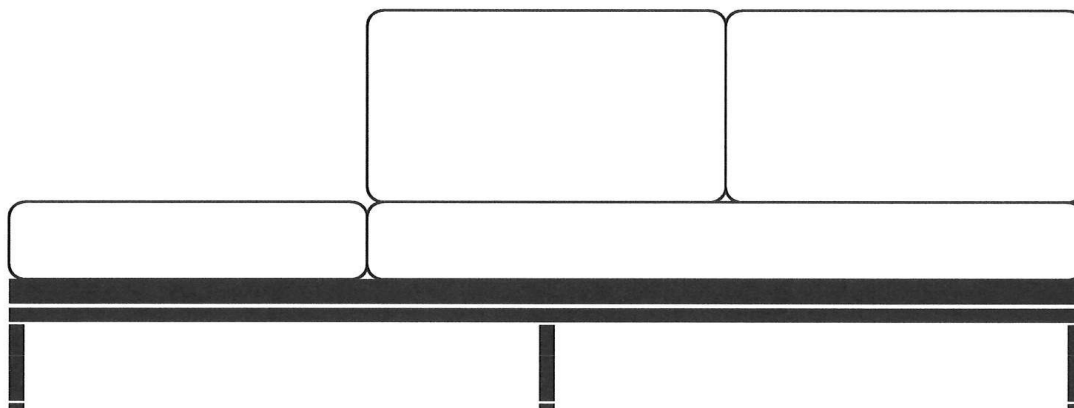

# 010 AL SOFA 3P

サイズ	色	設定価格	納期	仕様
W : 1800 D : 600 H : 650 SH : 400	ブラック	¥244,200	受注後2. 5か月	台座: ラワン積層合板CF 脚 : スチール(□25mm) 塗装 : メラミン焼付塗装 ファブリック
W : 2000 D : 700 H : 650 SH : 400	ブラック	¥255,750	受注後2. 5か月	

# 011 AL SOFA 2P

サイズ	色	設定価格	納期	仕様
W : 1200 D : 600 H : 650 SH : 400	ブラック	¥232,650	受注後2.5か月	台座: ラワン積層合板CF 脚: スチール(□25mm) 塗装: メラミン焼付塗装 ファブリック
W : 1300 D : 700 H : 650 SH : 400	ブラック	¥242,550	受注後2.5か月	

# 012 AL SOFA 1P

サイズ	色	設定価格	納期	仕様
W : 600 D : 600 H : 650 SH : 400	ブラック	¥122,100	受注後2. 5カ月	台座: ラワン積層合板CF 脚: スチール(□25mm) 塗装: メラミン焼付塗装 ファブリック
W : 700 D : 700 H : 650 SH : 400	ブラック	¥125,400	受注後2. 5カ月	

# 013 AL SOFA STOOL

サイズ	色	設定価格	納期	仕様
W : 600 D : 600 SH : 400	ブラック	¥95,700	受注後2.5カ月	台座：ラワン積層合板CF 脚：スチール(□25mm) 塗装：メラミン焼付塗装 ファブリック
W : 700 D : 700 SH : 400	ブラック	¥102,300	受注後2.5カ月	